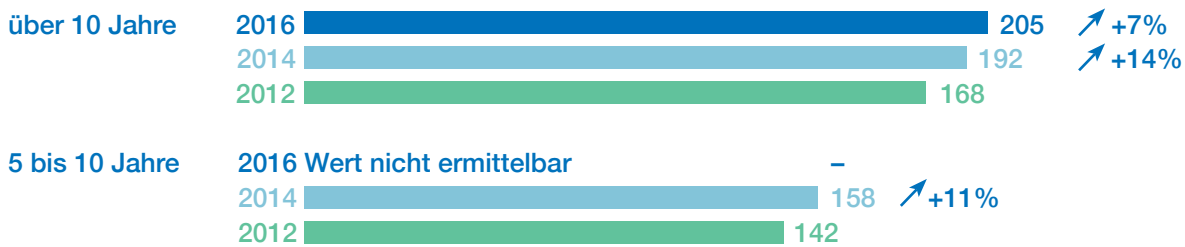

Entwicklung Gesamtbezüge

Nach Position und Berufserfahrung, Jahresgesamtbezüge in tausend Euro (Median)*, Gehaltsentwicklung 2012–2016

Berufserfahrung Geschäftsführer

Berufserfahrung Vertriebssteuerung/Verkaufsleitung