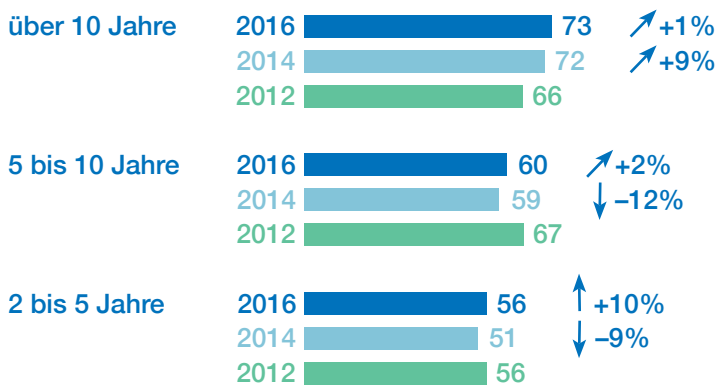

Entwicklung Gesamtbezüge

Nach Position und Berufserfahrung, Jahresgesamtbezüge in tausend Euro (Median)*, Gehaltsentwicklung 2012–2016

Berufserfahrung Geschäftsführer

Berufserfahrung Vertriebssteuerung/Verkaufsleitung

Berufserfahrung Technische Forschung und Entwicklung

Berufserfahrung Naturwissenschaftliche Forschung

*Eine Hälfte aller vorkommenden Werte liegt höher, die andere Hälfte niedriger.
Quelle: compensation-partner.de | Grafik: BIO Deutschland, Februar 2017