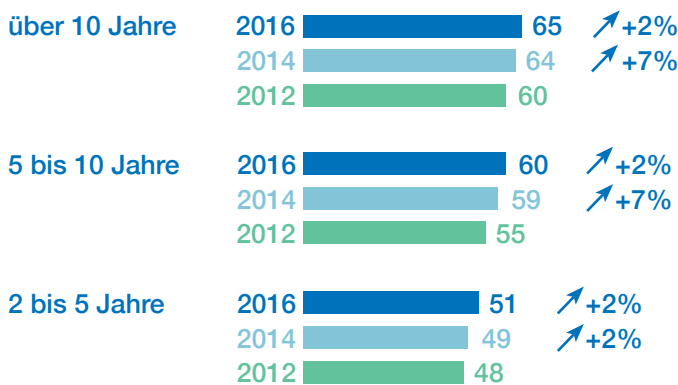

Entwicklung Gesamtbezüge

Nach Position und Berufserfahrung, Jahresgesamtbezüge in tausend Euro (Median)*, Gehaltsentwicklung 2012–2016

Berufserfahrung Geschäftsführer

Berufserfahrung Vertriebssteuerung/Verkaufsleitung

Berufserfahrung Technische Forschung und Entwicklung

Berufserfahrung Naturwissenschaftliche Forschung

*Eine Hälfte aller vorkommenden Werte liegt höher, die andere Hälfte niedriger.
Quelle: compensation-partner.de | Grafik: BIO Deutschland, Februar 2017